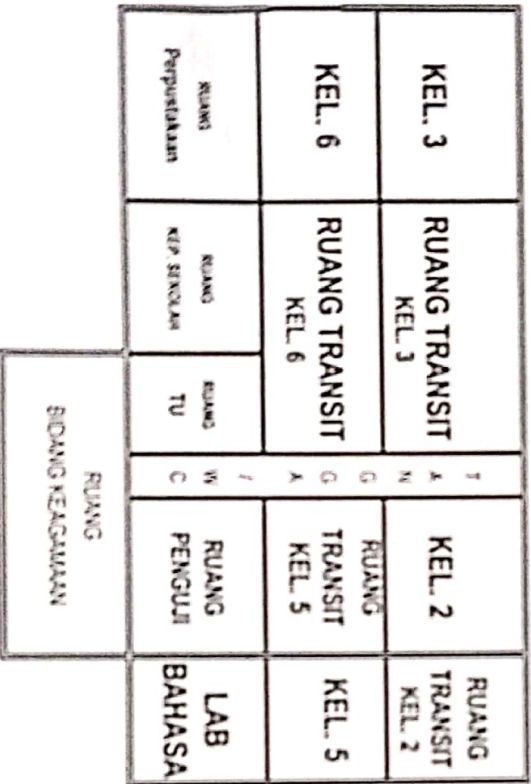

# DENAH RUANG UJI SILANG AL-QUR'AN KELAS IX SMP ISLAM PB. SOEDIRMAN TAHUN PELAJARAN 2022 / 2023

**A** GEDUNG BELAKANG (9 LOKAL)

**B** GEDUNG DEPAN 12 LOKAL

**C** GEDUNG DEPAN 4 LOKAL